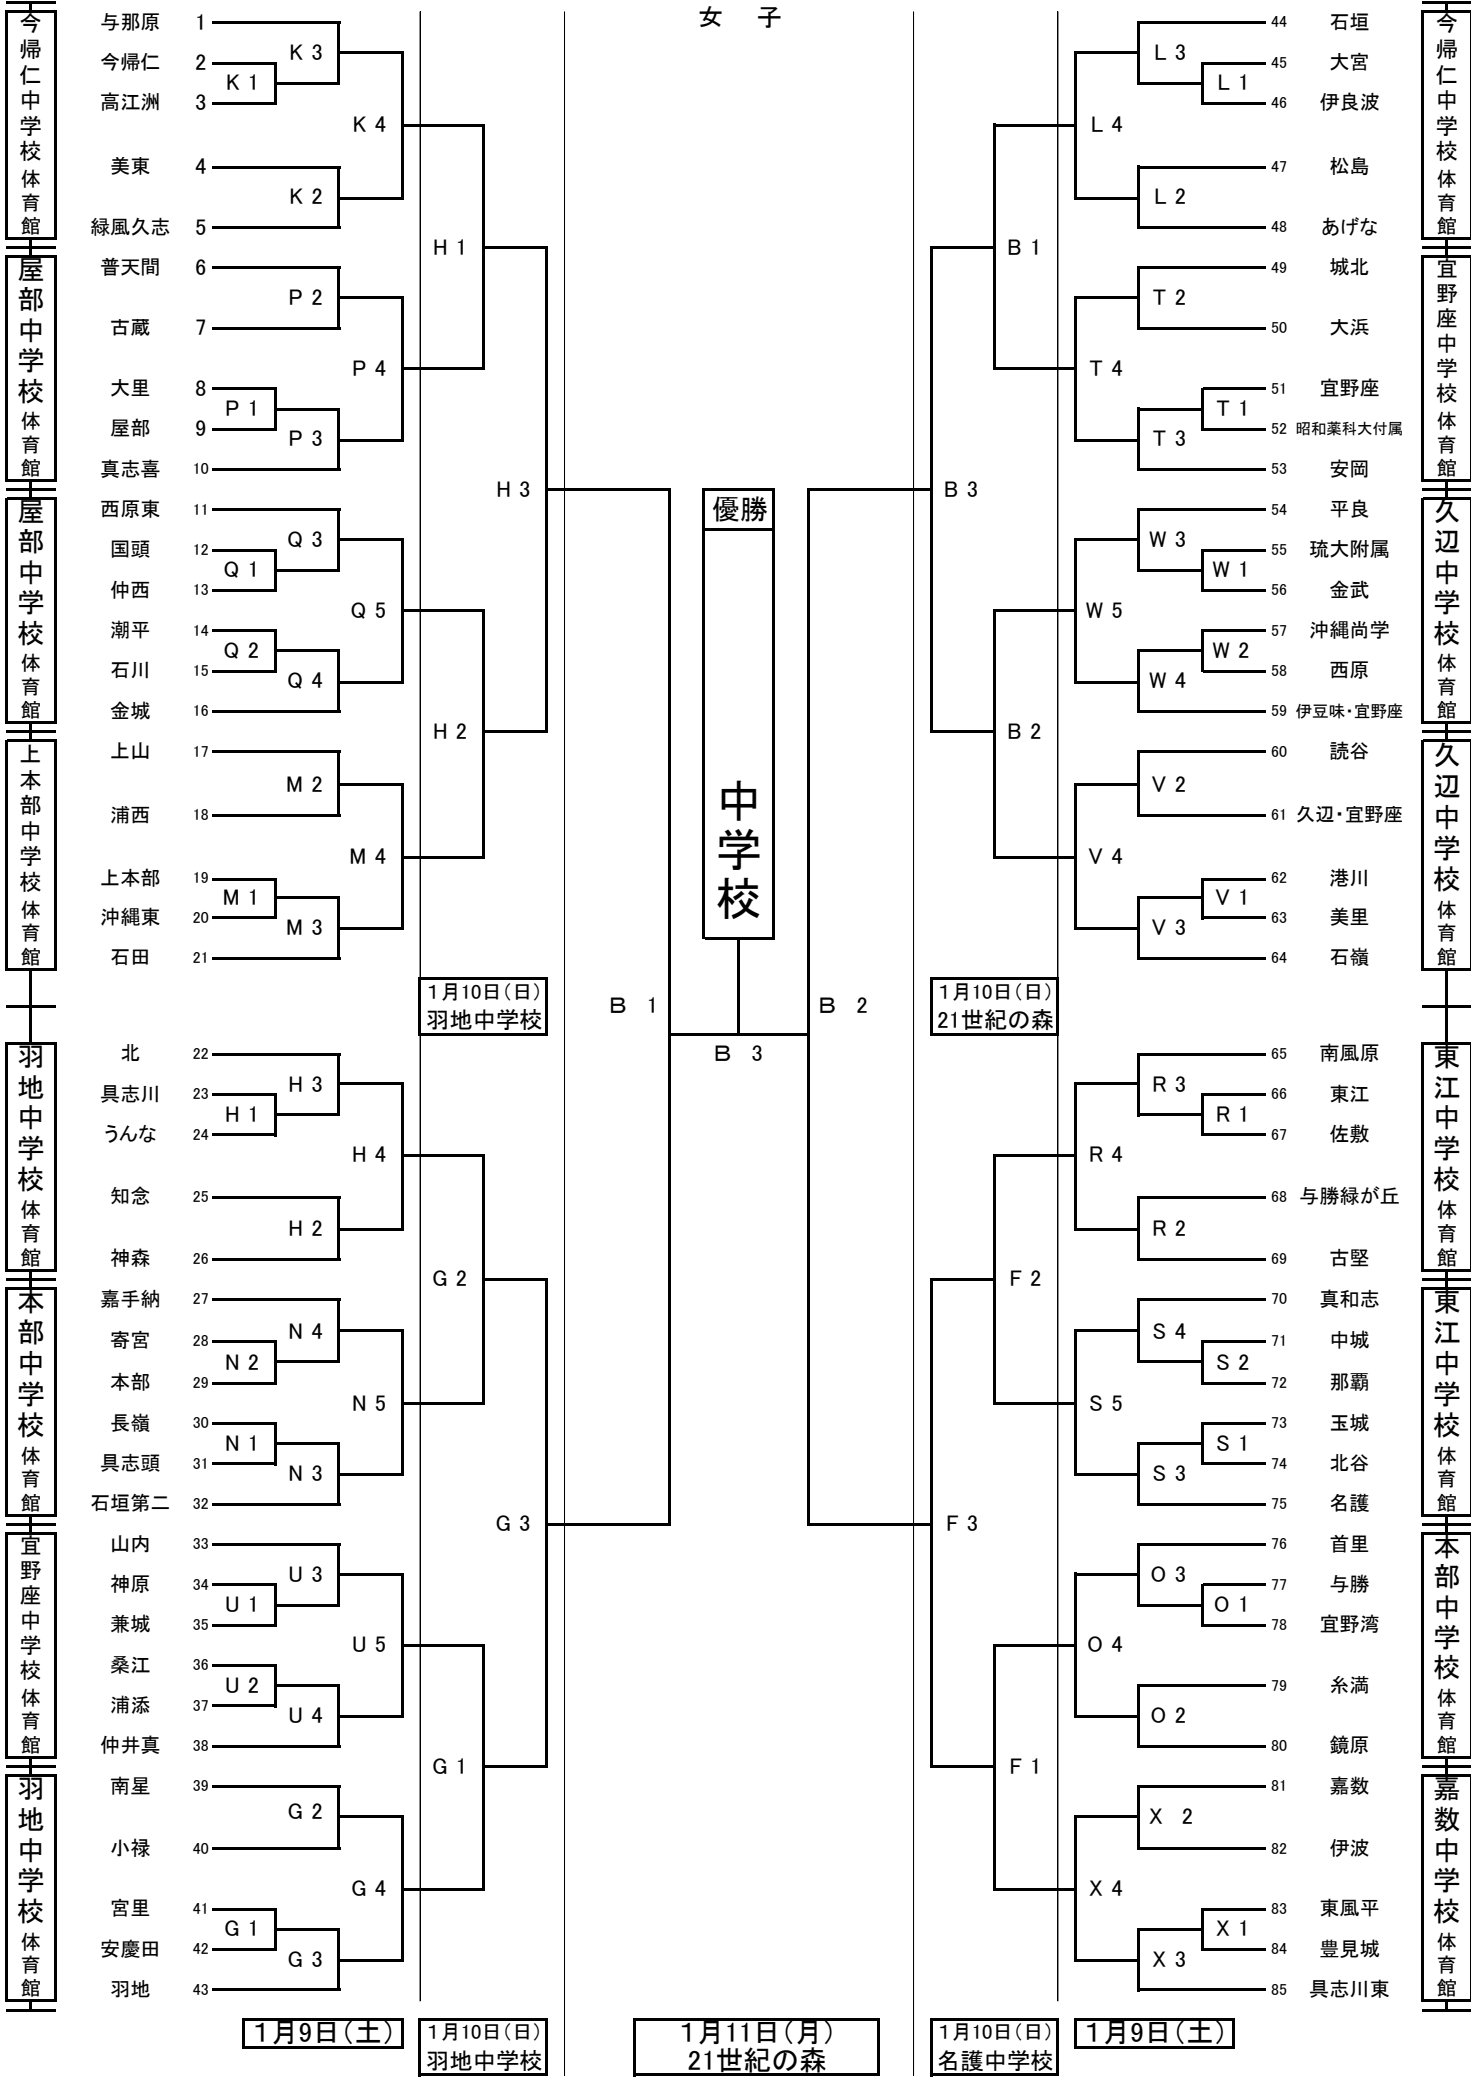

# 第52回琉球放送旗争奪中学校新人バレーボール大会組み合わせ表

女子

今帰仁中学校体育館

屋部中学校体育館

屋部中学校体育館

上本部中学校体育館

羽地中学校体育館

本部中学校体育館