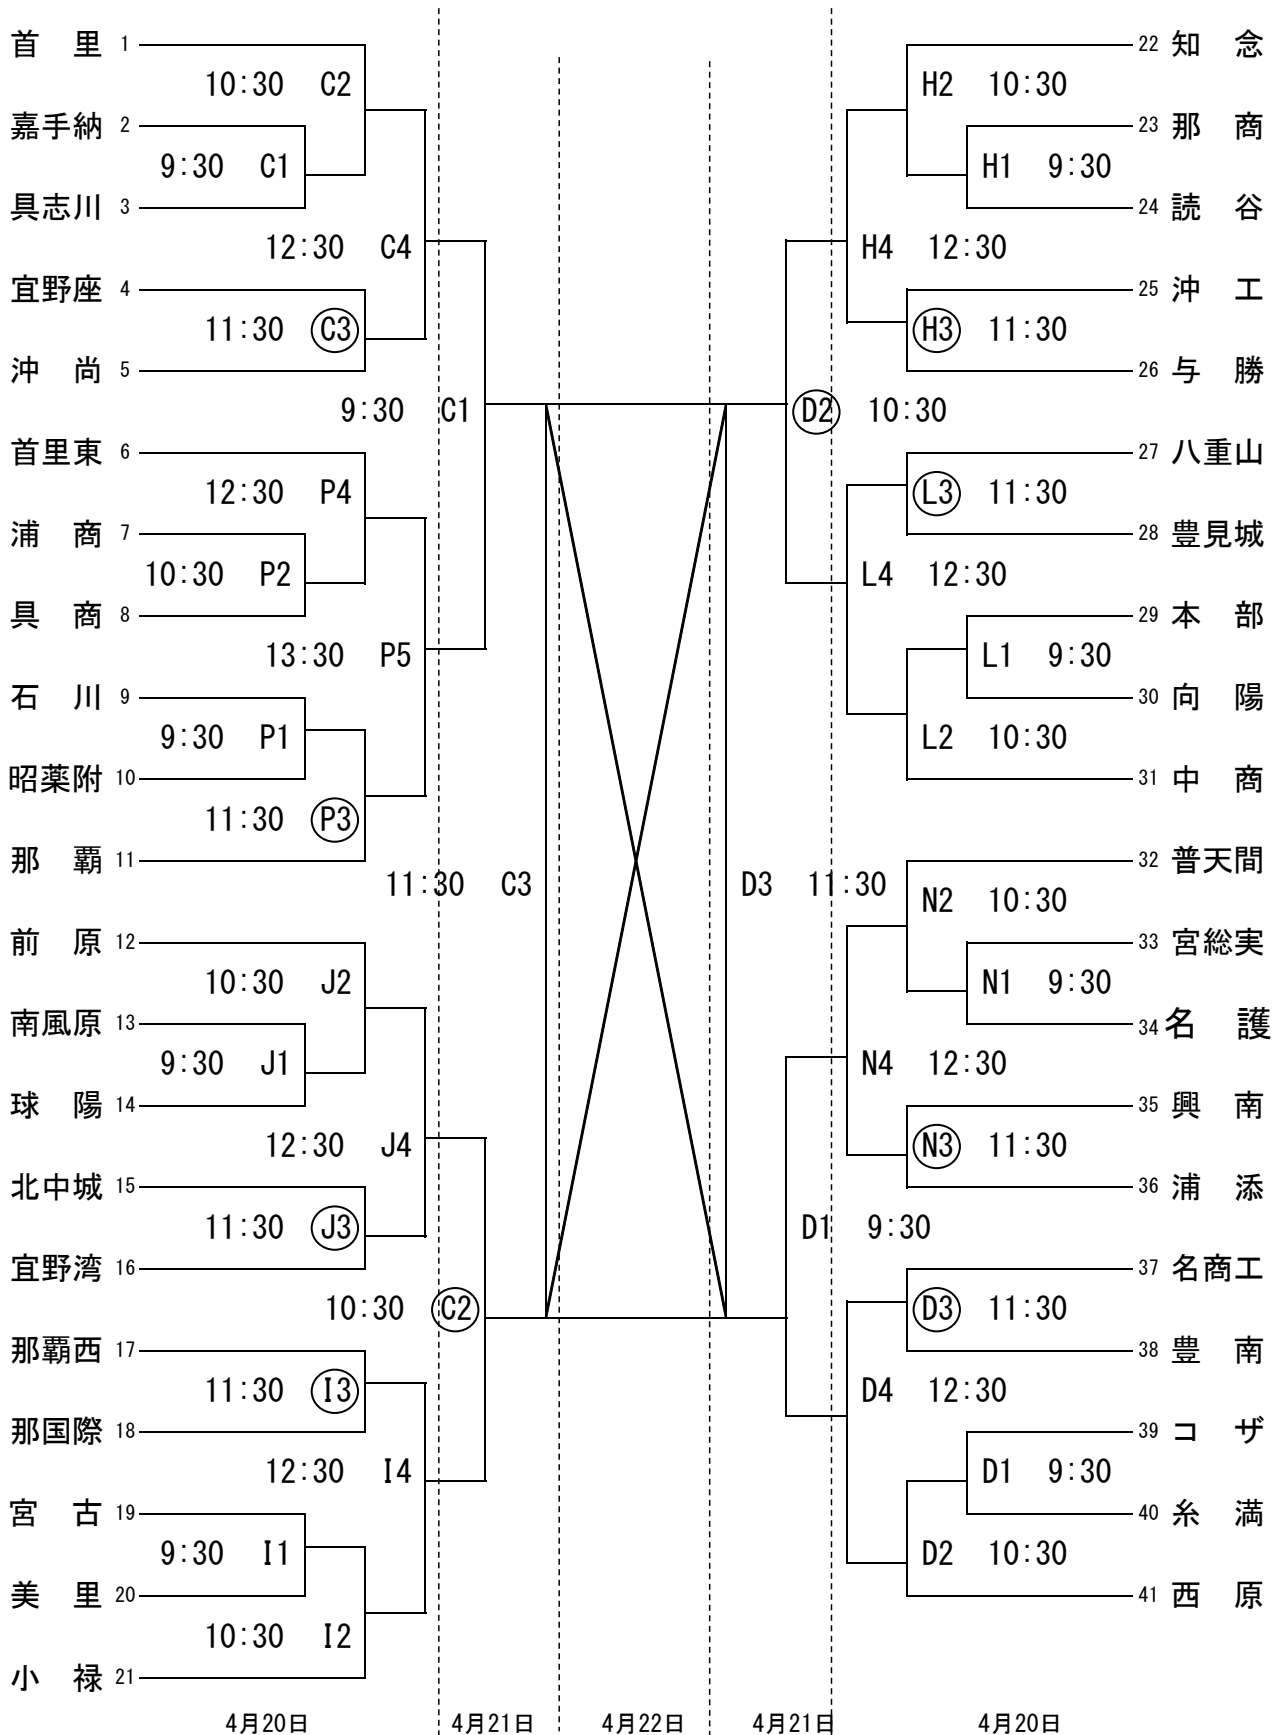

平安杯

第69回 全九州バレーボール総合選手権大会（高校の部）県予選会

< 女子 >

	コートA・B・C・D・E	コートF・G・H・I・J	コートK・L	コートM・N	コートO・P
試合会場	那覇市民体育館	豊見城市民体育館	那覇工業高校	浦添高校	浦添商業高校

※第1試合開始時刻 9:30 ※1日目は第3試合のチームが第1試合の補助員。2日目は第2試合のチームが第1試合の補助員。