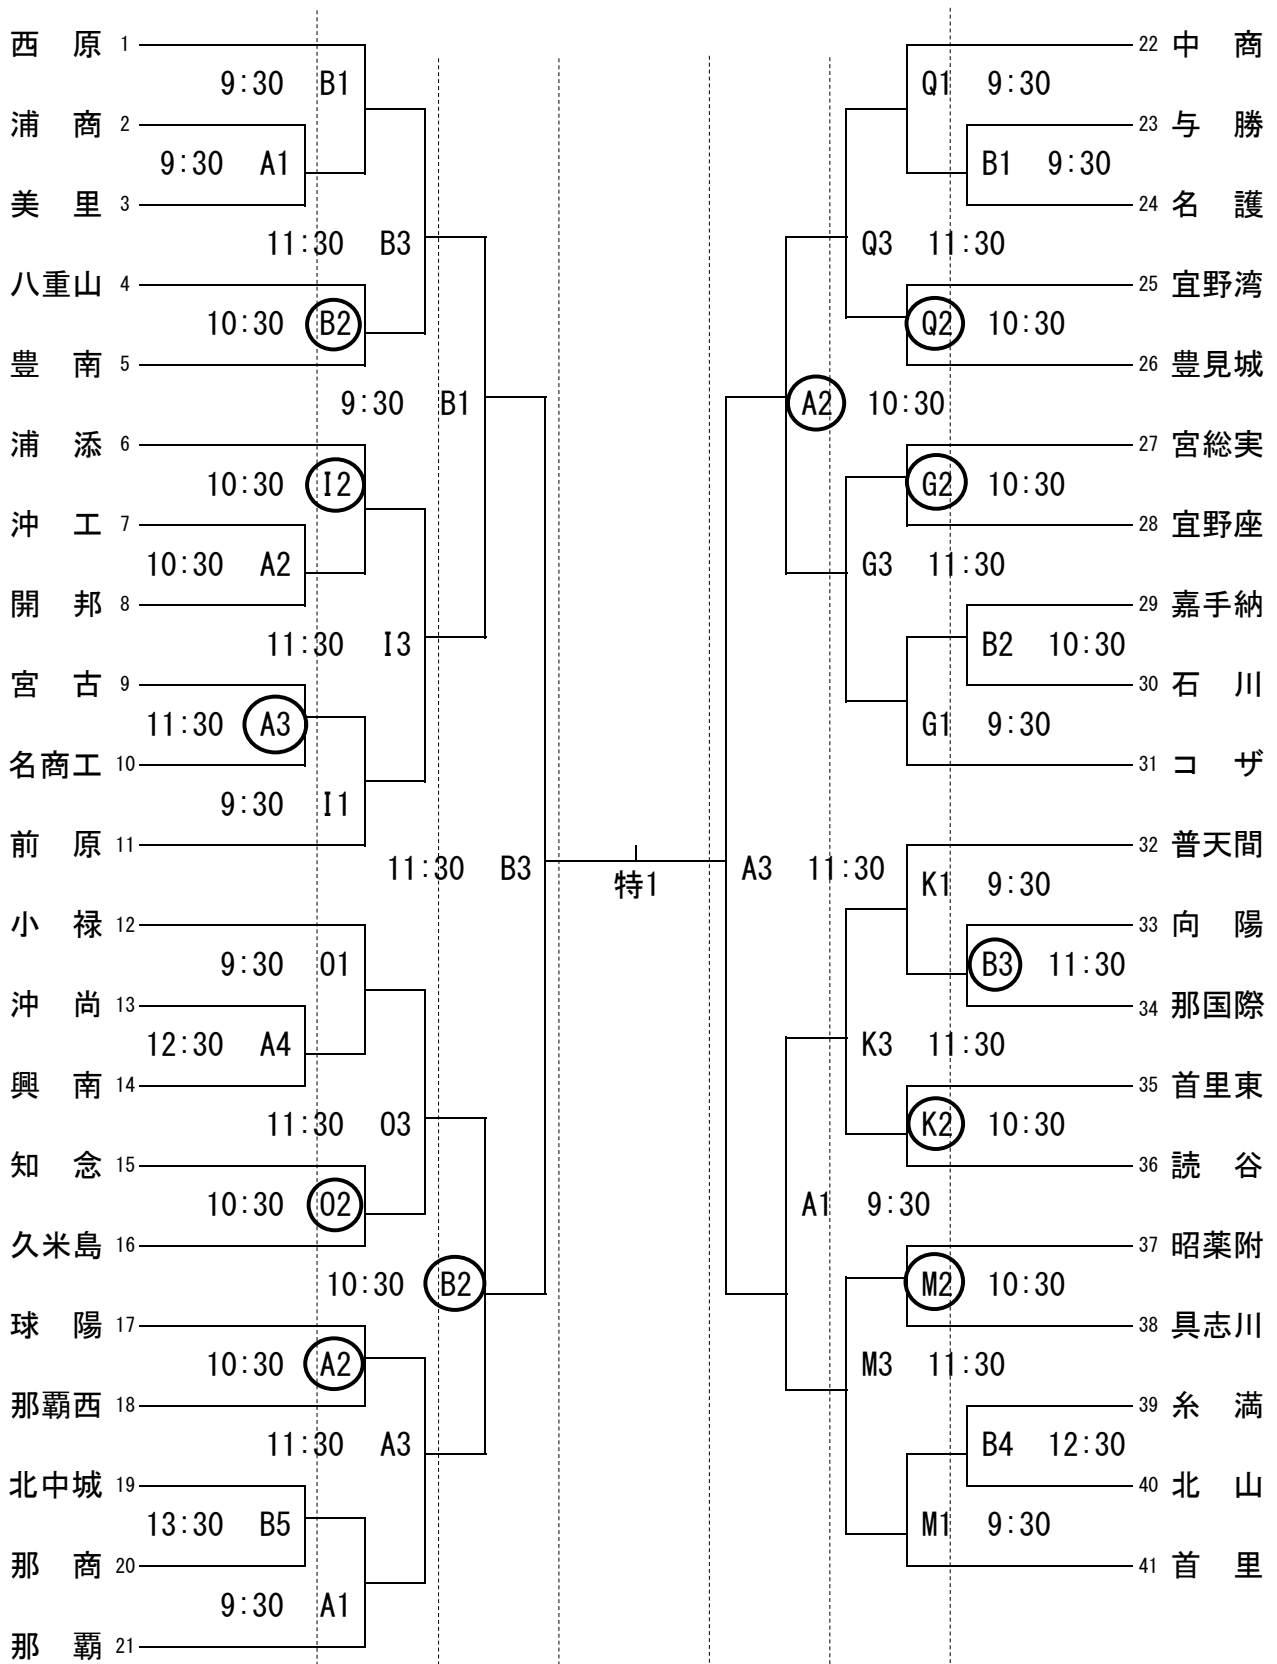

# 第76回全日本バレーボール高等学校選手権大会

## 沖縄県代表決定戦

### < 女子 >

10/28(土)    10/29(日)    10/30(月)    11/3(金)    10/30(月)    10/29(日)    10/28(土)

	コートA・B・C・D・E	コートF・G	コートH・I	コートJ・K	コートL・M	コートN・O	コートP・Q
試合会場	豊見城市民体育館	美里工業高校	前原高校	普天間高校	具志川高校	美来工科高校	北谷高校

※ 第1試合開始時刻 9:30

※ 大会1日目の第3試合のチーム、大会2日目および3日目の第2試合の両チームは第1試合の補助員。