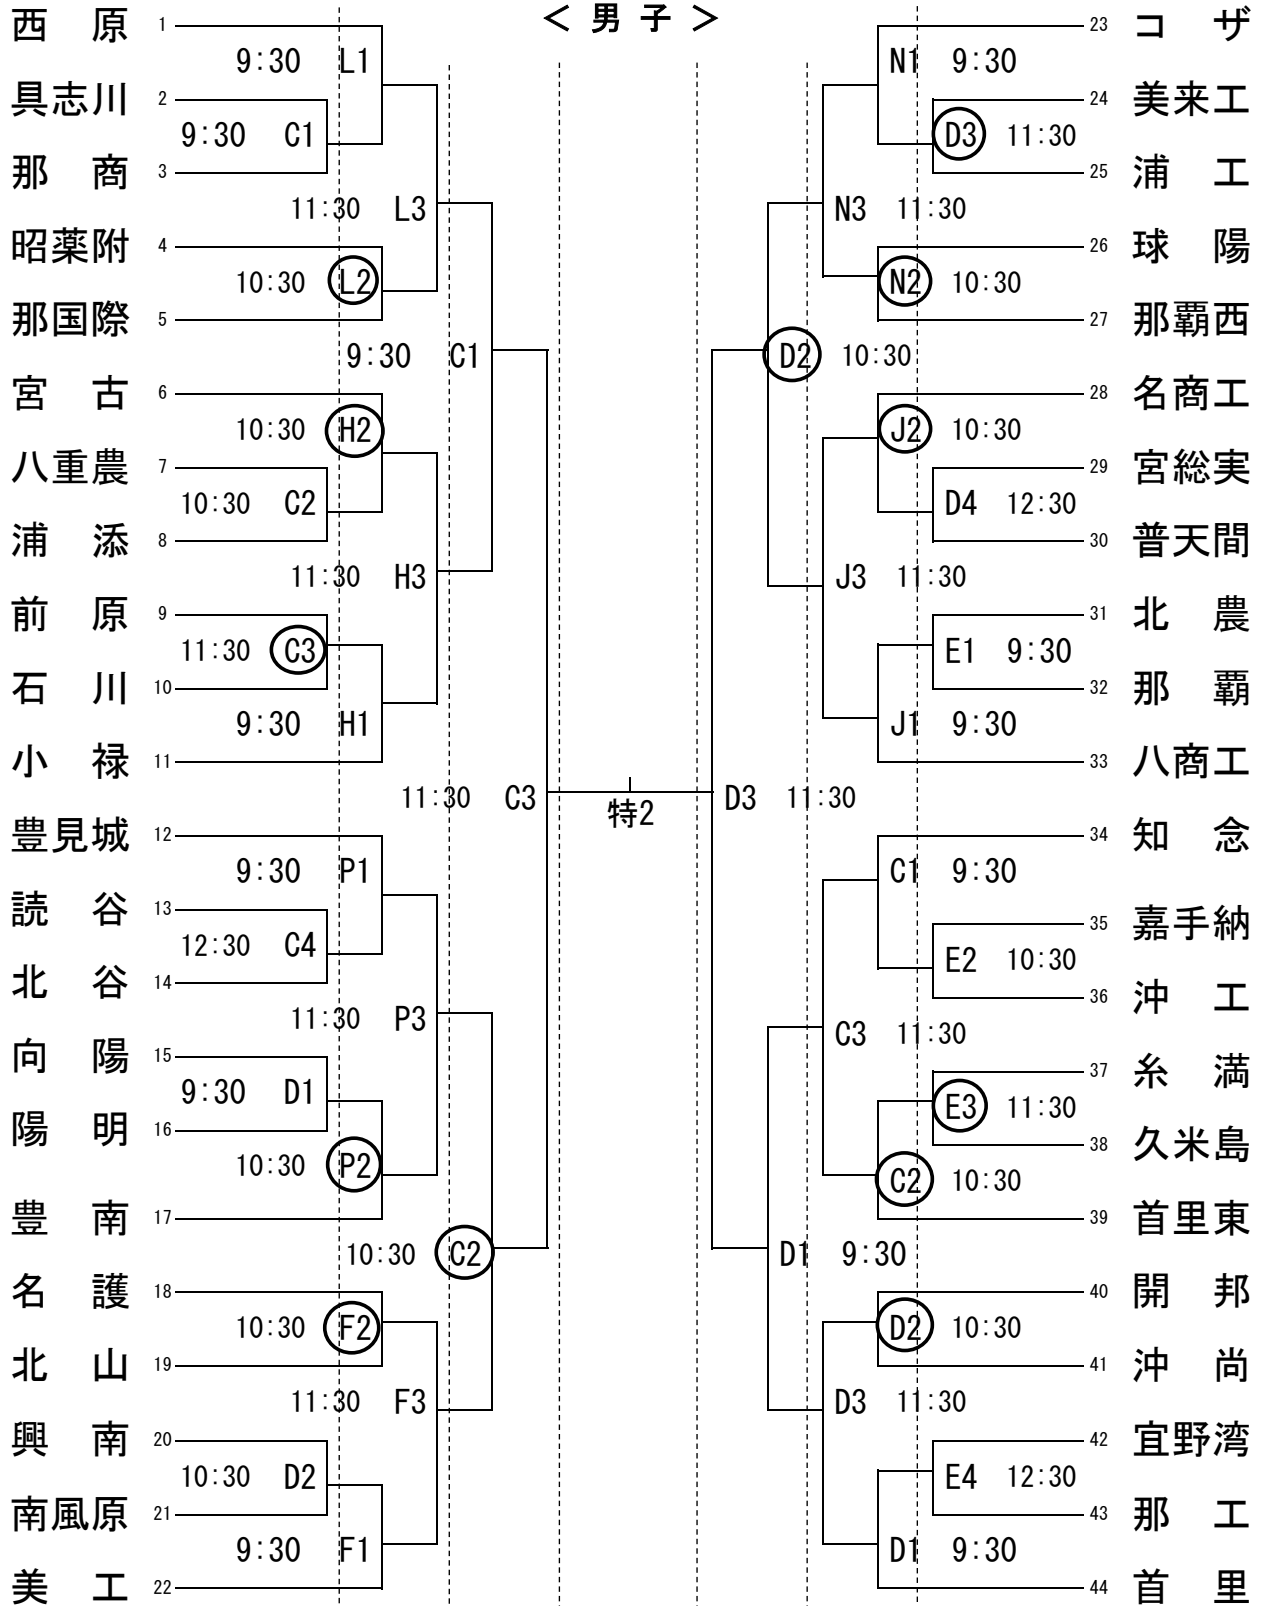

第76回全日本バレーボール高等学校選手権大会

沖縄県代表決定戦

< 男子 >

	コートA・B・C・D・E	コートF・G	コートH・I	コートJ・K	コートL・M	コートN・O	コートP・Q
試合会場	豊見城市民体育館	美里工業高校	前原高校	普天間高校	具志川高校	美来工科高校	北谷高校

※ 第1試合開始時刻 9:30 ※ 大会1日目の第3試合のチーム、大会2日目および3日目の第2試合の両チームは第1試合の補助員。