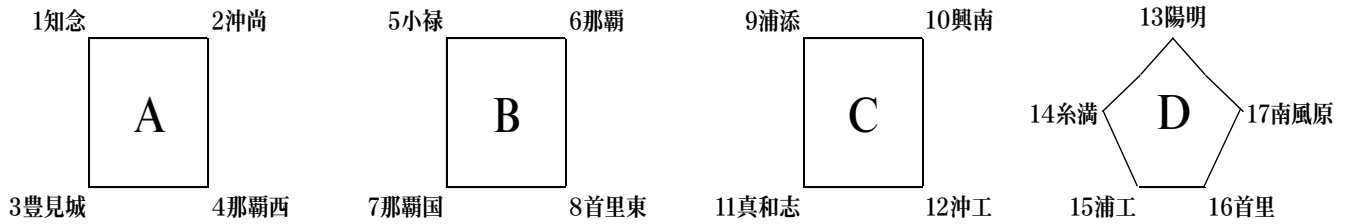

第33回那覇南部地区高等学校バレーボール1年生大会

会場：7/26(水)那覇市民体育館、7/27(木)那覇高校

<男子>

予選リーグ (7/26) 第1試合開始時間 10:00 (開館9:00)

	a コート		b コート		c コート		g コート	
	試合	審判	試合	審判	試合	審判	試合	審判
1	知念 - 沖尚	那覇西	小禄 - 那覇	首里東	陽明 - 糸満	浦工		
2	豊見城 - 那覇西	知念	那覇国 - 首里東	小禄	浦添 - 興南	沖工		
3	知念 - 豊見城	沖尚	小禄 - 那覇国	那覇	真和志 - 沖工	糸満	浦工 - 首里	南風原
4	沖尚 - 那覇西	豊見城	那覇 - 首里東	那覇国	浦添 - 真和志	興南	陽明 - 南風原	首里
5	-	A3位	糸満 - 浦工	真和志	興南 - 沖工	浦添	首里 - 南風原	陽明
6	-	B3位	-	C3位	-	D3位	-	

各コート第1試合のチームがコート設営です。8:00入館。

<女子>

予選リーグ (7/26) 第1試合開始時間 10:00 (開館9:00)

	d コート		e コート		f コート		h コート	
	試合	審判	試合	審判	試合	審判	試合	審判
1	浦添 - 南風原	那覇国	久米島 - 那覇	首里東	那覇商 - 豊南&南商	浦商		
2	知念 - 那覇国	浦添	陽明 - 首里東	久米島	糸満 - 豊見城	首里		
3	浦添 - 知念	南風原	久米島 - 陽明	那覇	小禄 - 首里	豊南&南商	浦商 - 那覇西	興南
4	南風原 - 那覇国	知念	那覇 - 首里東	陽明	糸満 - 小禄	豊見城	那覇商 - 興南	那覇西
5	-	A3位	豊南&南商 - 浦商	小禄	豊見城 - 首里	糸満	那覇西 - 興南	那覇商
6	-	B3位	-	C3位	-	D3位	-	