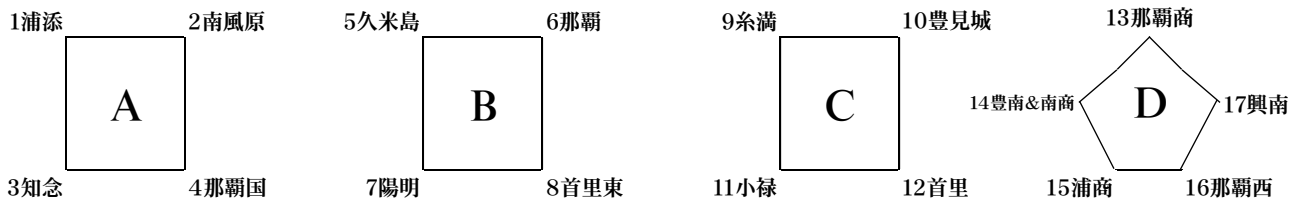

第33回那覇南部地区高等学校バレーボール1年生大会

会場：7/26(水)那覇市民体育館、7/27(木)那覇高校

<男子>

予選リーグ (7/26) 第1試合開始時間 10:00 (開館9:00)

	a コート		b コート		c コート		g コート	
	試合	審判	試合	審判	試合	審判	試合	審判
1	知念 - 沖尚	那覇西	小禄 - 那覇	首里東	陽明 - 糸満	浦工		
2	豊見城 - 那覇西	知念	那覇国 - 首里東	小禄	浦添 - 興南	沖工		
3	知念 - 豊見城	沖尚	小禄 - 那覇国	那覇	真和志 - 沖工	糸満	浦工 - 首里	南風原
4	沖尚 - 那覇西	豊見城	那覇 - 首里東	那覇国	浦添 - 真和志	興南	陽明 - 南風原	首里
5	-	A3位	糸満 - 浦工	真和志	興南 - 沖工	浦添	首里 - 南風原	陽明
6	-	B3位	-	C3位	-	D3位	-	

各コート第1試合のチームがコート設営です。8:00入館。

<女子>

予選リーグ (7/26) 第1試合開始時間 10:00 (開館9:00)

	d コート		e コート		f コート		h コート	
	試合	審判	試合	審判	試合	審判	試合	審判
1	浦添 - 南風原	那覇国	久米島 - 那覇	首里東	那覇商 - 豊南&南商	浦商		
2	知念 - 那覇国	浦添	陽明 - 首里東	久米島	糸満 - 豊見城	首里		
3	浦添 - 知念	南風原	久米島 - 陽明	那覇	小禄 - 首里	豊南&南商	浦商 - 那覇西	興南
4	南風原 - 那覇国	知念	那覇 - 首里東	陽明	糸満 - 小禄	豊見城	那覇商 - 興南	那覇西
5	-	A3位	豊南&南商 - 浦商	小禄	豊見城 - 首里	糸満	那覇西 - 興南	那覇商
6	-	B3位	-	C3位	-	D3位	-	