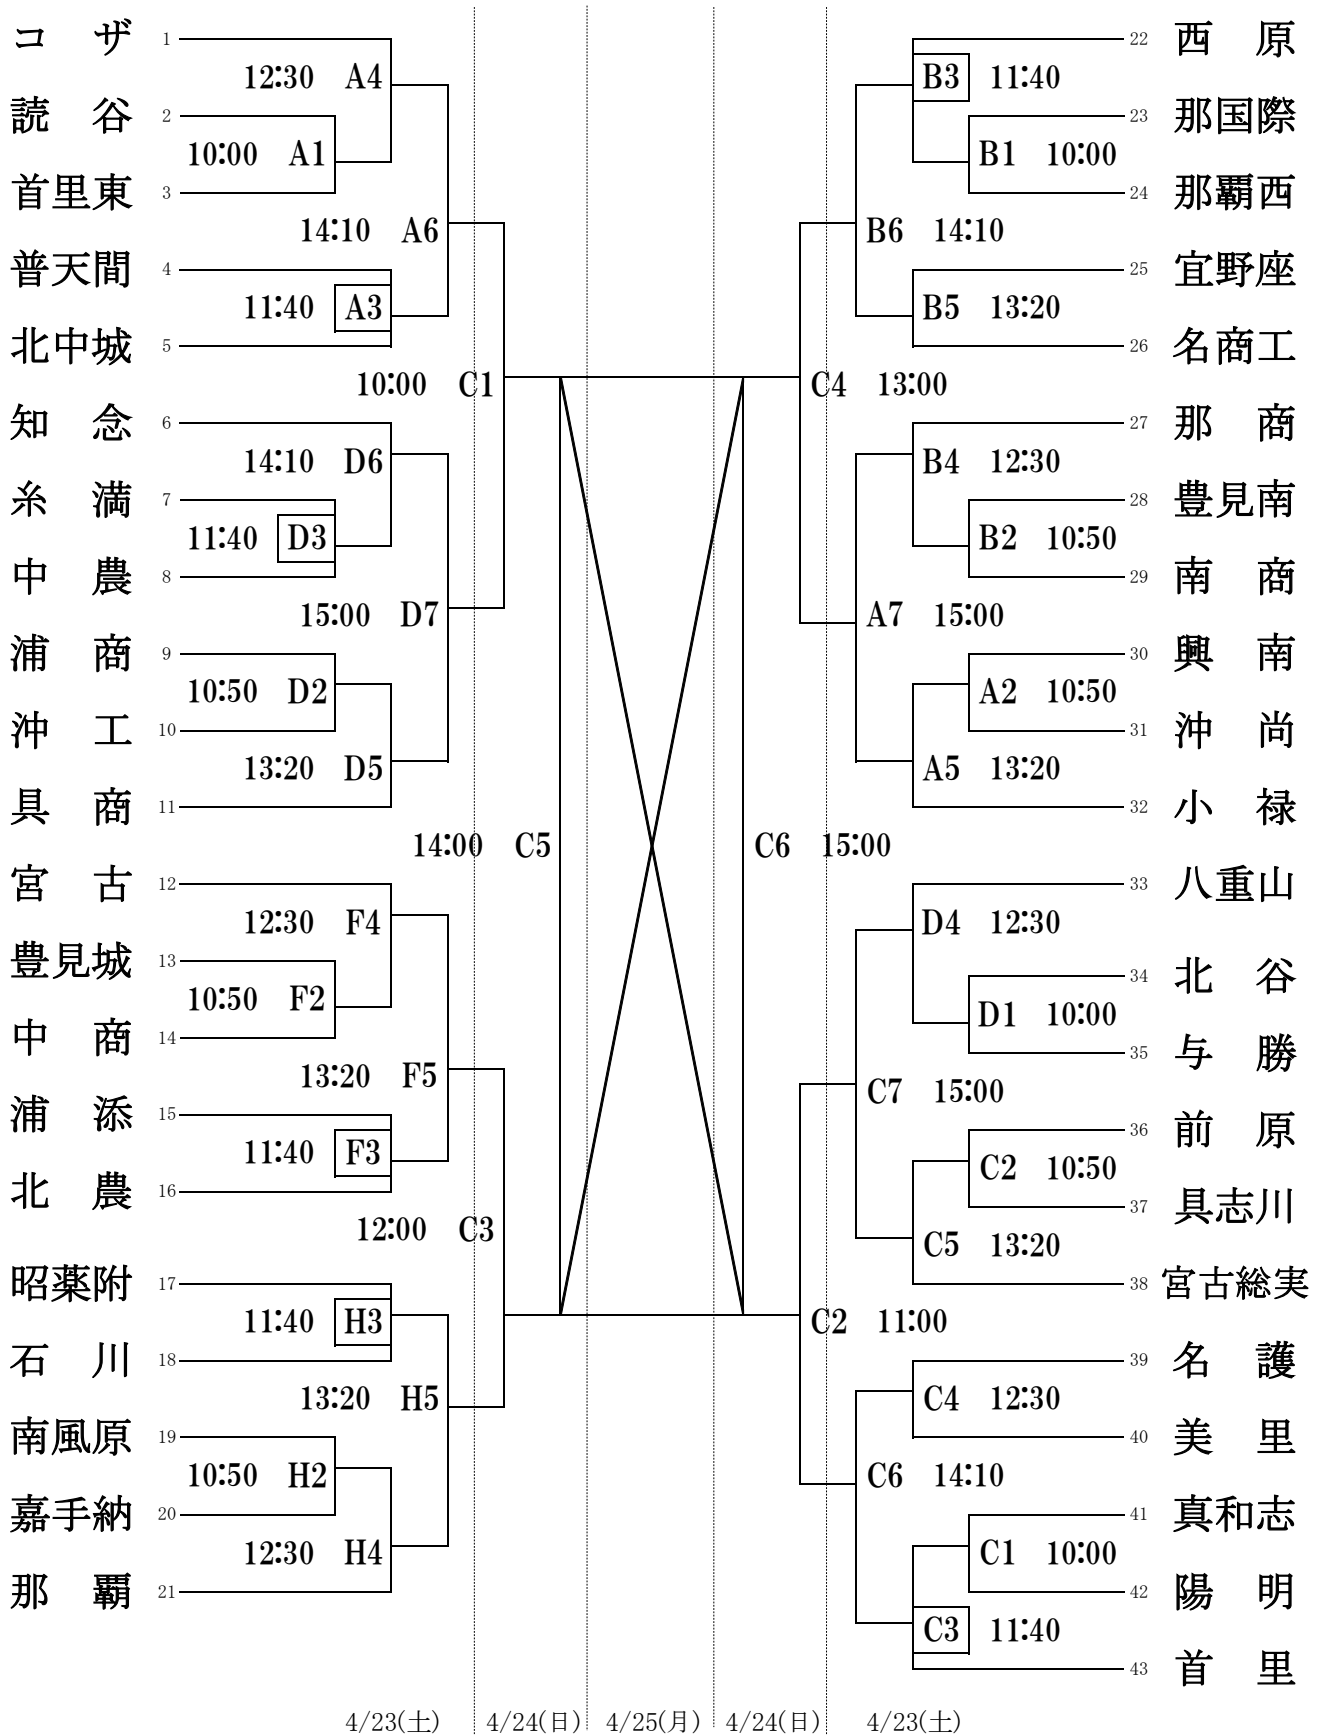

平 安 杯

第61回全九州バレーボール総合選手権大会 兼 第71回国体選手選考高校県予選大会
 < 女 子 >

※ 豊見城市民体育館 A・B・C・D 豊見城高校 E・F 南風原高校 G・H 小禄高校 I・J
 ※ 第1試合開始時刻は10:00(毎日) ※ 第3試合の両チームは第1試合の補助員。