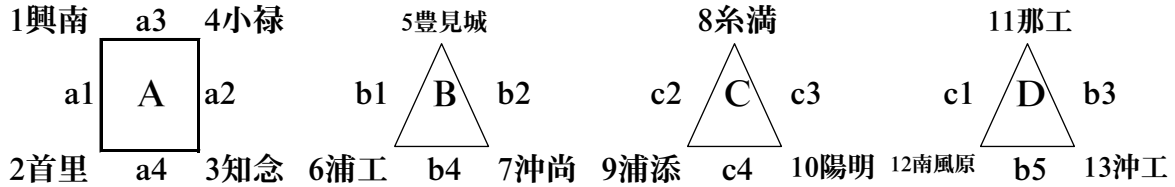

第32回那覇南部地区高等学校バレーボール1年生大会

会場：8/1(月)・3(水) 豊見城市民体育館

<男子>

予選リーグ (8/1) 第1試合開始時間 10:00 (開館9:00)

	aコート		bコート		cコート	
	試合	審判	試合	審判	試合	審判
1	興南 - 首里	小祿・知念	豊見城 - 浦工	沖尚	那工 - 南風原	沖工
2	知念 - 小祿	興南・首里	豊見城 - 沖尚	浦工	糸満 - 浦添	陽明
3	興南 - 小祿	首里・知念	那工 - 沖工	南風原	糸満 - 陽明	浦添
4	首里 - 知念	興南・小祿	浦工 - 沖尚	豊見城	浦添 - 陽明	糸満
5	A1位 - B2位	A3位	南風原 - 沖工	那工	B1位 - A2位	B3位
6	D1位 - C2位	C3位	-		C1位 - D2位	D3位

※各コート第1試合のチームがコート設営です。8:00入館。

決勝トーナメント