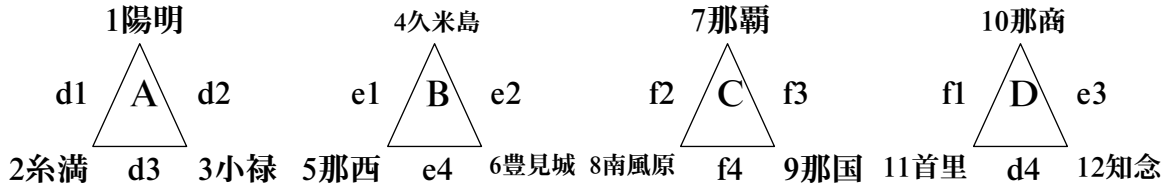

第32回那覇南部地区高等学校バレーボール1年生大会

会場：8/1(月)・3(水) 豊見城市民体育館

<女子>

予選リーグ (8/1) 第1試合開始時間 10:00 (開館9:00)