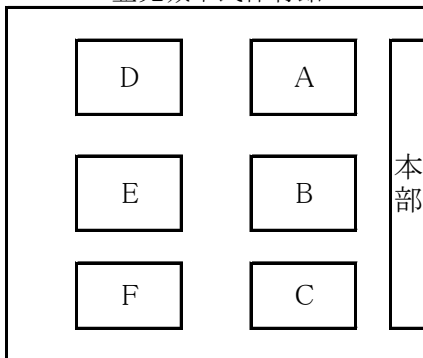

前回の結果と今回の振り分け

※第1試合開始時刻は1日目は9:45、2日目9:30

2016年8月15日

男子1部

*各コートとも第1試合の対戦校がコート設営

rank		8月18日(木) 豊見城市民体育館Bコート			8月19日(金) 豊見城市民体育館Bコート		
前回	今回	試合		審判	試合		審判
首里	①首里	1	②沖工 - ④那覇	③小禄	1	①首里 - ③小禄	④那覇
沖工	②沖工	2	①首里 - ⑤沖尚	④那覇	2	②沖工 - ⑤沖尚	①首里
小禄	③小禄	3	②沖工 - ③小禄	⑤沖尚	3	③小禄 - ④那覇	⑤沖尚
那覇	④那覇	4	①首里 - ④那覇	②沖工	4	①首里 - ②沖工	③小禄
知念 ↓	⑤沖尚	5	③小禄 - ⑤沖尚	①首里	5	1・2部入れ替え戦	
		6	④那覇 - ⑤沖尚	②沖工			1部1位

男子2部

rank		8月18日(木) 豊見城市民体育館Aコート			8月19日(金) 糸満高校Aコート		
前回	今回	試合		審判	試合		審判
沖尚 ↑	①知念	1	②浦添 - ④那覇西	③糸満	1	①知念 - ③糸満	④那覇西
浦添	②浦添	2	①知念 - ⑤那覇国	④那覇西	2	②浦添 - ⑤那覇国	①知念
糸満	③糸満	3	②浦添 - ③糸満	⑤那覇国	3	③糸満 - ④那覇西	⑤那覇国
首里東 ↓	④那覇西	4	①知念 - ④那覇西	②浦添	4	①知念 - ②浦添	③糸満
開邦 ↓	⑤那覇国	5	③糸満 - ⑤那覇国	①知念	5	2・3部入れ替え戦	
		6	④那覇西 - ⑤那覇国	②浦添			2部1位

男子3部

rank		8月18日(木) 豊見城市民体育館Cコート			8月19日(金) 豊見城市民体育館Cコート		
前回	今回	試合		審判	試合		審判
那覇西 ↑	①首里東	1	③豊見南 - ※豊見城	⑤興南	1	①首里東 - ⑤興南	※豊見城
那覇国 ↑	③豊見南	2	①首里東 - *南風原	※豊見城	2	③豊見南 - *南風原	①首里東
豊見南	⑤興南	3	③豊見南 - ⑤興南	*南風原	3	⑤興南 - ※豊見城	*南風原
豊見城 ↓	※豊見城	4	①首里東 - ※豊見城	③豊見南	4	①首里東 - ③豊見南	⑤興南
南風原 ↓	*南風原	5	⑤興南 - *南風原	①首里東	5	3・4部入れ替え戦	
		6	※豊見城 - *南風原	③豊見南			3部1位

不参加: 開邦・向陽

※開邦、向陽が不参加のため、3部は3チームとなります。強化の目的が薄れてしまうため、本来は4部である豊見城・南風原を昇格させて組んであります。(当該チームの了承済)

男子4部

rank		8月18日(木) 浦添工業高校体育館Aコート			8月19日(金) 豊見城市民体育館Aコート		
前回	今回	試合		審判	試合		審判
向陽 ↑	③真和志	1	④昭薬附 - ⑥浦工	⑤陽明	1	③真和志 - ⑤陽明	⑥浦工
興南 ↑	④昭薬附	2	③真和志 - ⑦那工	⑥浦工	2	④昭薬附 - ⑦那工	③真和志
真和志	⑤陽明	3	④昭薬附 - ⑤陽明	⑦那工	3	⑤陽明 - ⑥浦工	⑦那工
昭薬附	⑥浦工	4	③真和志 - ⑥浦工	④昭薬附	4	③真和志 - ④昭薬附	⑤陽明
陽明	⑦那工	5	⑤陽明 - ⑦那工	③真和志			
		6	⑥浦工 - ⑦那工	④昭薬附			

<各会場のコート>

豊見城市民体育館