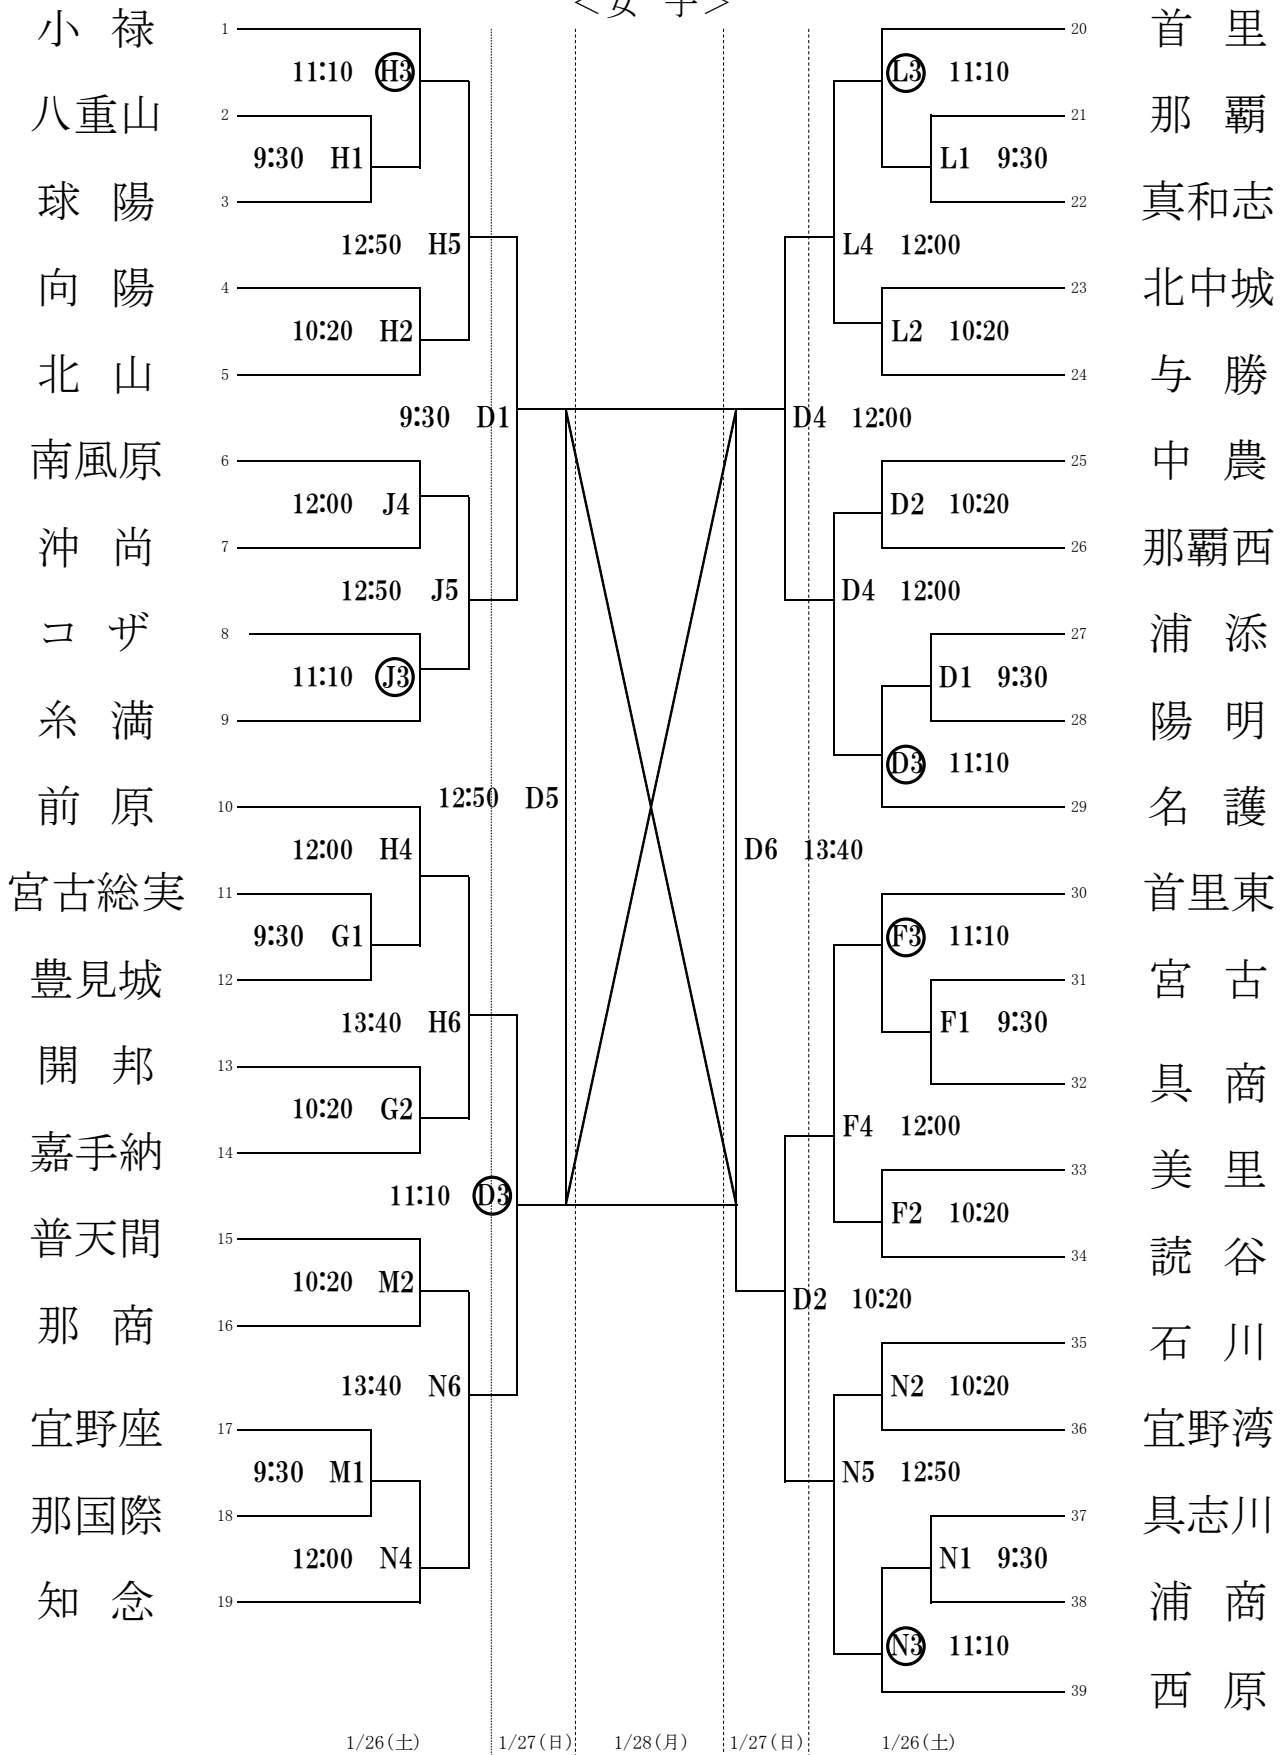

KBC学園杯

第67回全沖縄高等学校冬季バレーボール選手権大会

<女子>

	コートA・B	コートC・D	コートE・F	コートG・H	コートI・J	コートK・L	コートM・N
試合会場	那覇市民体育館	中部農林高校	読谷高校	球陽高校	コザ高校	与勝高校	具志川高校

※ 第1試合開始時刻は9:30(毎日)

※ 3試合の両チームは第1試合の補助員