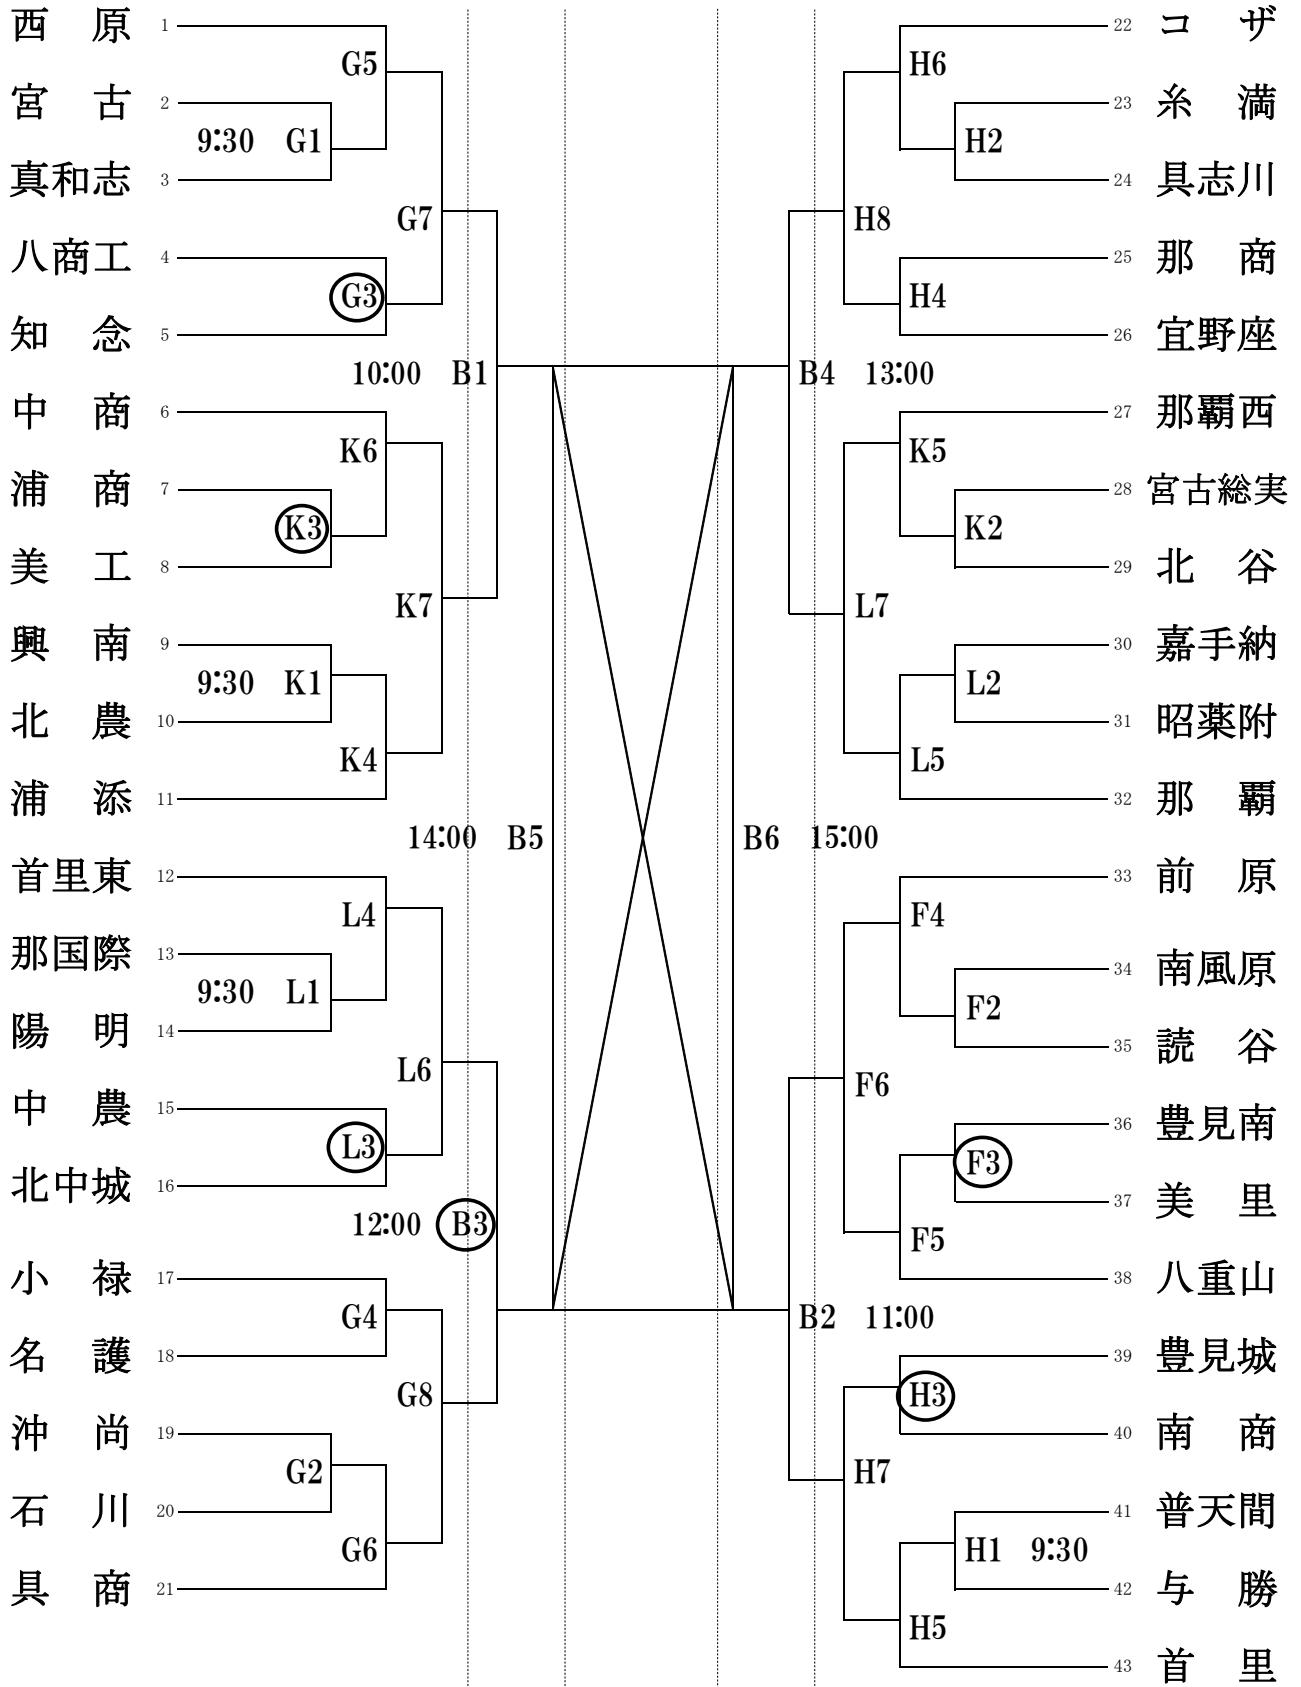

平 安 杯

第62回全九州バレーボール総合選手権大会

＜ 女 子 ＞

	4月22日(土)	4月23日(日)	4月24日(月)	4月23日(日)	4月22日(土)
	コートA・B	コートC・D	コートE・F	コートG・H	コートI・J
試合会場	沖縄市民体育館	美里工業	美里	コザ	北谷
	コートK・L				中部商業

※ 第1試合開始時刻 9:30(2日目以降 10:00) ※ 第3試合の両チームは第1試合の補助員

※ 初日は試合進行が追い込み式のため、試合開始予定時刻は入れていません。